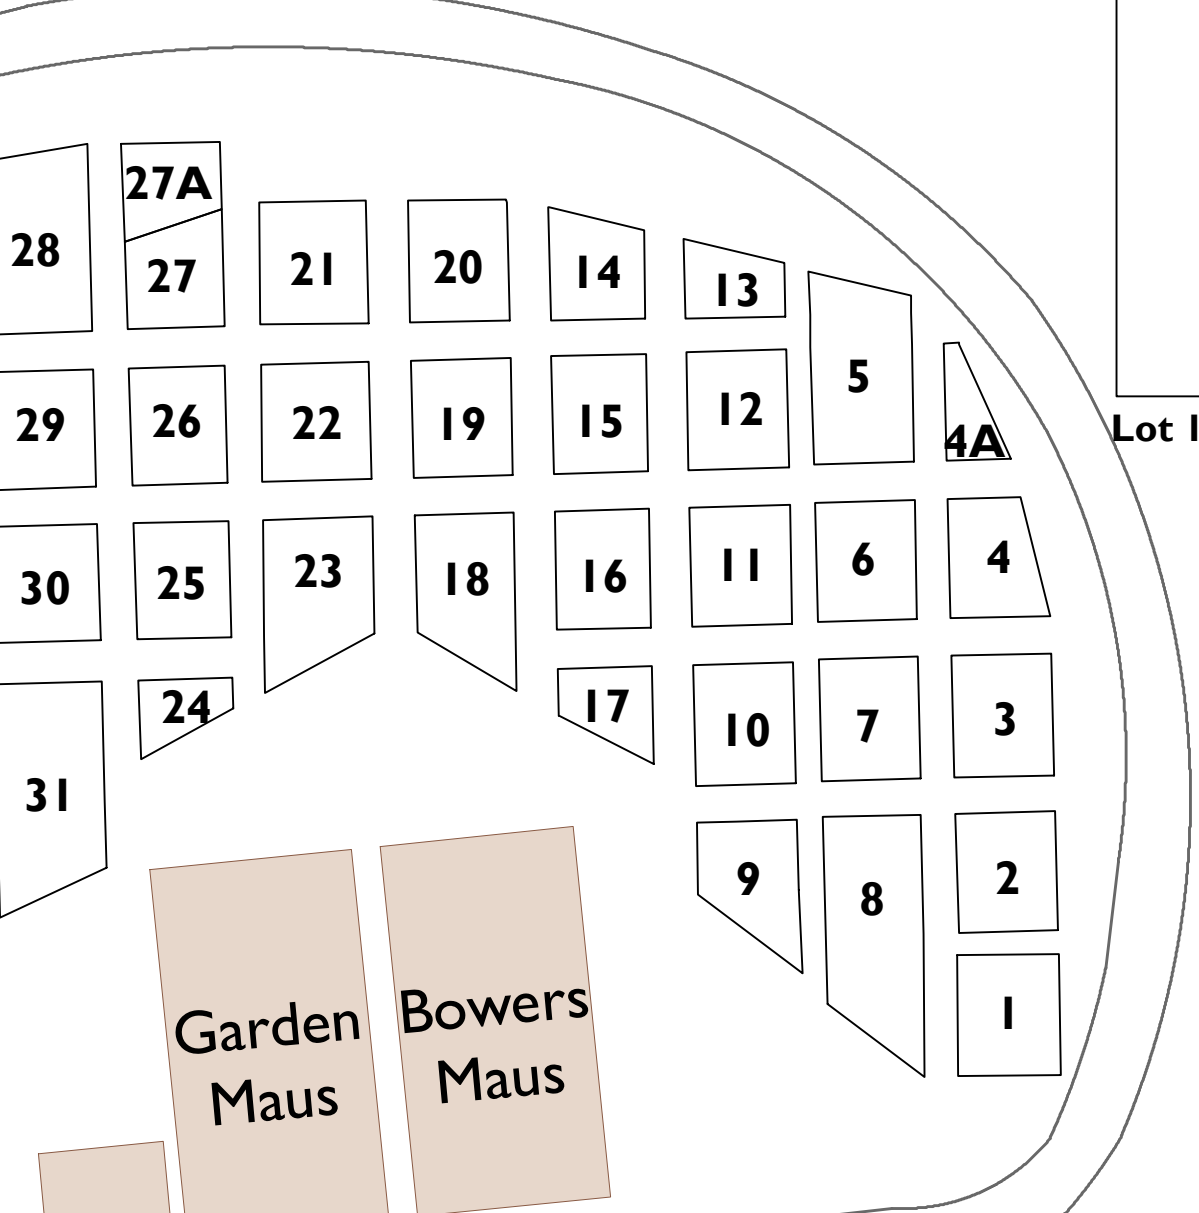

0 100 200 Feet

Sunset Memorial Park

801 Sunset Drive

1st Addition

Section 8

Section 7

County Section (7A)

Section 9 (Indian)

Section 4

Section 3 (Baby)

Section 5A

Section 5

Section 6

Old Cemetery

336	309	308	281	280	253	252	225	224	197	196	169	168	141	140	113	112	85	84	57	56	29	28	1
335	310	307	282	279	254	251	226	223	198	195	170	167	142	139	114	111	86	83	58	55	30	27	2
334	311	306	283	278	255	250	227	222	199	194	171	166	143	138	115	110	87	82	59	54	31	26	3
333	312	305	284	277	256	249	228	221	200	193	172	165	144	137	116	109	88	81	60	53	32	25	4
332	313	304	285	276	257	248	229	220	201	192	173	164	145	136	117	108	89	80	61	52	33	24	5
331	314	303	286	275	258	247	230	219	202	191	174	163	146	135	118	107	90	79	62	51	34	23	6
330	315	302	287	274	259	246	231	218	203	190	175	162	147	134	119	106	91	78	63	50	35	22	7
329	316	301	288	273	269	245	232	217	204	189	176	161	148	133	120	105	92	77	64	49	36	21	8
328	317	300	289	272	261	244	233	216	205	188	177	160	149	132	121	104	93	76	65	48	37	20	9
327	318	299	290	271	262	243	234	215	206	187	178	159	150	131	122	103	94	75	66	47	38	19	10
326	319	298	291	270	263	242	235	214	207	186	179	158	151	130	123	102	95	74	67	46	39	18	11
325	320	297	292	269	264	241	236	213	208	185	180	157	152	129	124	101	96	73	68	45	40	17	12
324	321	296	293	268	265	240	237	212	209	184	181	156	153	128	125	100	97	72	69	44	41	16	13
323	322	295	294	267	266	269	238	211	210	183	182	155	154	127	126	99	98	71	70	43	42	15	14