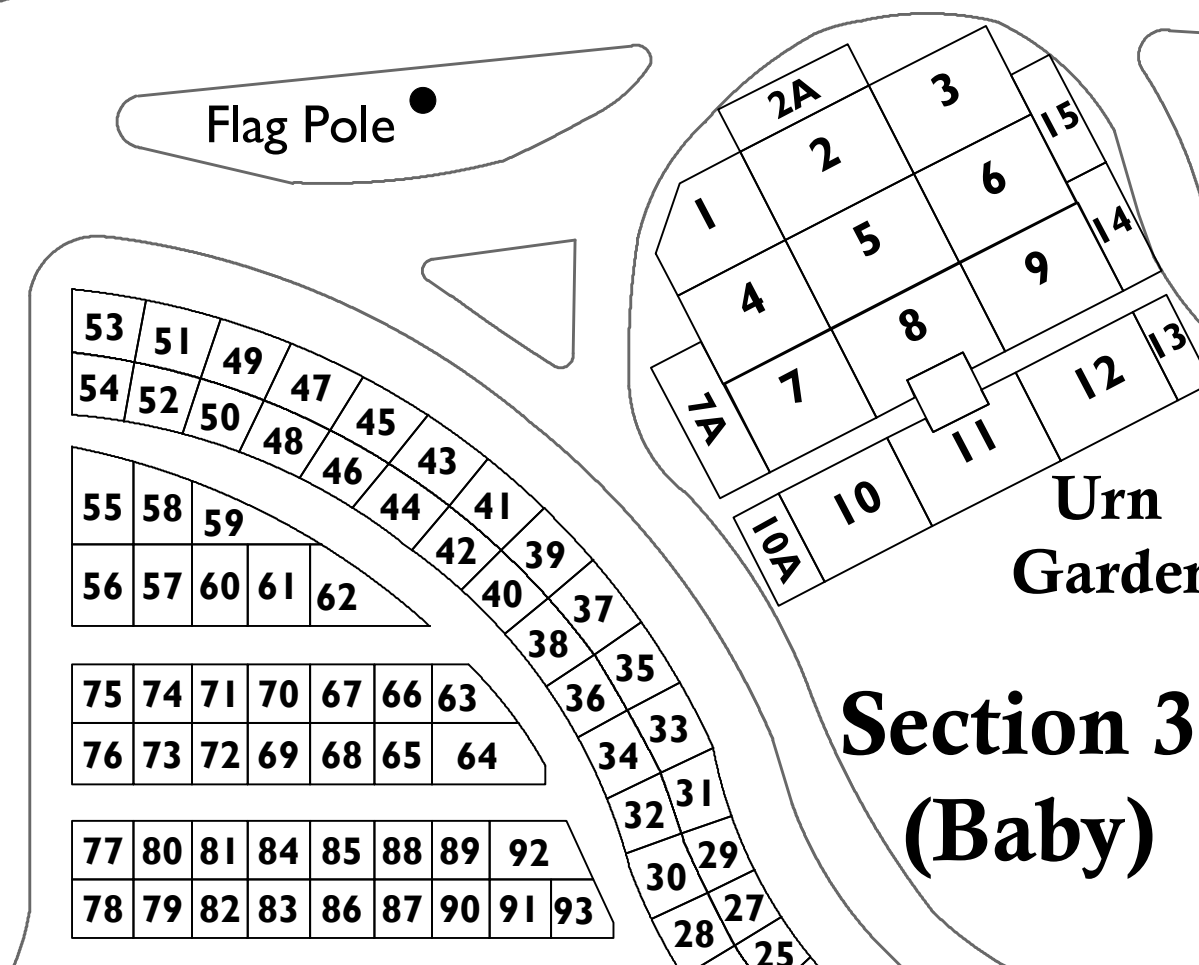

0 100 200 Feet

Sunset Memorial Park

801 Sunset Drive

1st Addition

Section 8

Section 7

County Section (7A)

Section 9 (Indian)

Section 4

Section 3 (Baby)

Section 5A

Section 5

Section 6

Old Cemetery

336	309	308	281	280	253	252	225	224	197	196	169	168	141	140	113	112	85	84	57	56	29	28	1
335	310	307	282	279	254	251	226	223	198	195	170	167	142	139	114	111	86	83	58	55	30	27	2
334	311	306	283	278	255	250	227	222	199	194	171	166	143	138	115	110	87	82	59	54	31	26	3
333	312	305	284	277	256	249	228	221	200	193	172	165	144	137	116	109	88	81	60	53	32	25	4
332	313	304	285	276	257	248	229	220	201	192	173	164	145	136	117	108	89	80	61	52	33	24	5
331	314	303	286	275	258	247	230	219	202	191	174	163	146	135	118	107	90	79	62	51	34	23	6
330	315	302	287	274	259	246	231	218	203	190	175	162	147	134	119	106	91	78	63	50	35	22	7
329	316	301	288	273	269	245	232	217	204	189	176	161	148	133	120	105	92	77	64	49	36	21	8
328	317	300	289	272	261	244	233	216	205	188	177	160	149	132	121	104	93	76	65	48	37	20	9
327	318	299	290	271	262	243	234	215	206	187	178	159	150	131	122	103	94	75	66	47	38	19	10
326	319	298	291	270	263	242	235	214	207	186	179	158	151	130	123	102	95	74	67	46	39	18	11
325	320	297	292	269	264	241	236	213	208	185	180	157	152	129	124	101	96	73	68	45	40	17	12
324	321	296	293	268	265	240	237	212	209	184	181	156	153	128	125	100	97	72	69	44	41	16	13
323	322	295	294	267	266	269	238	211	210	183	182	155	154	127	126	99	98	71	70	43	42	15	14