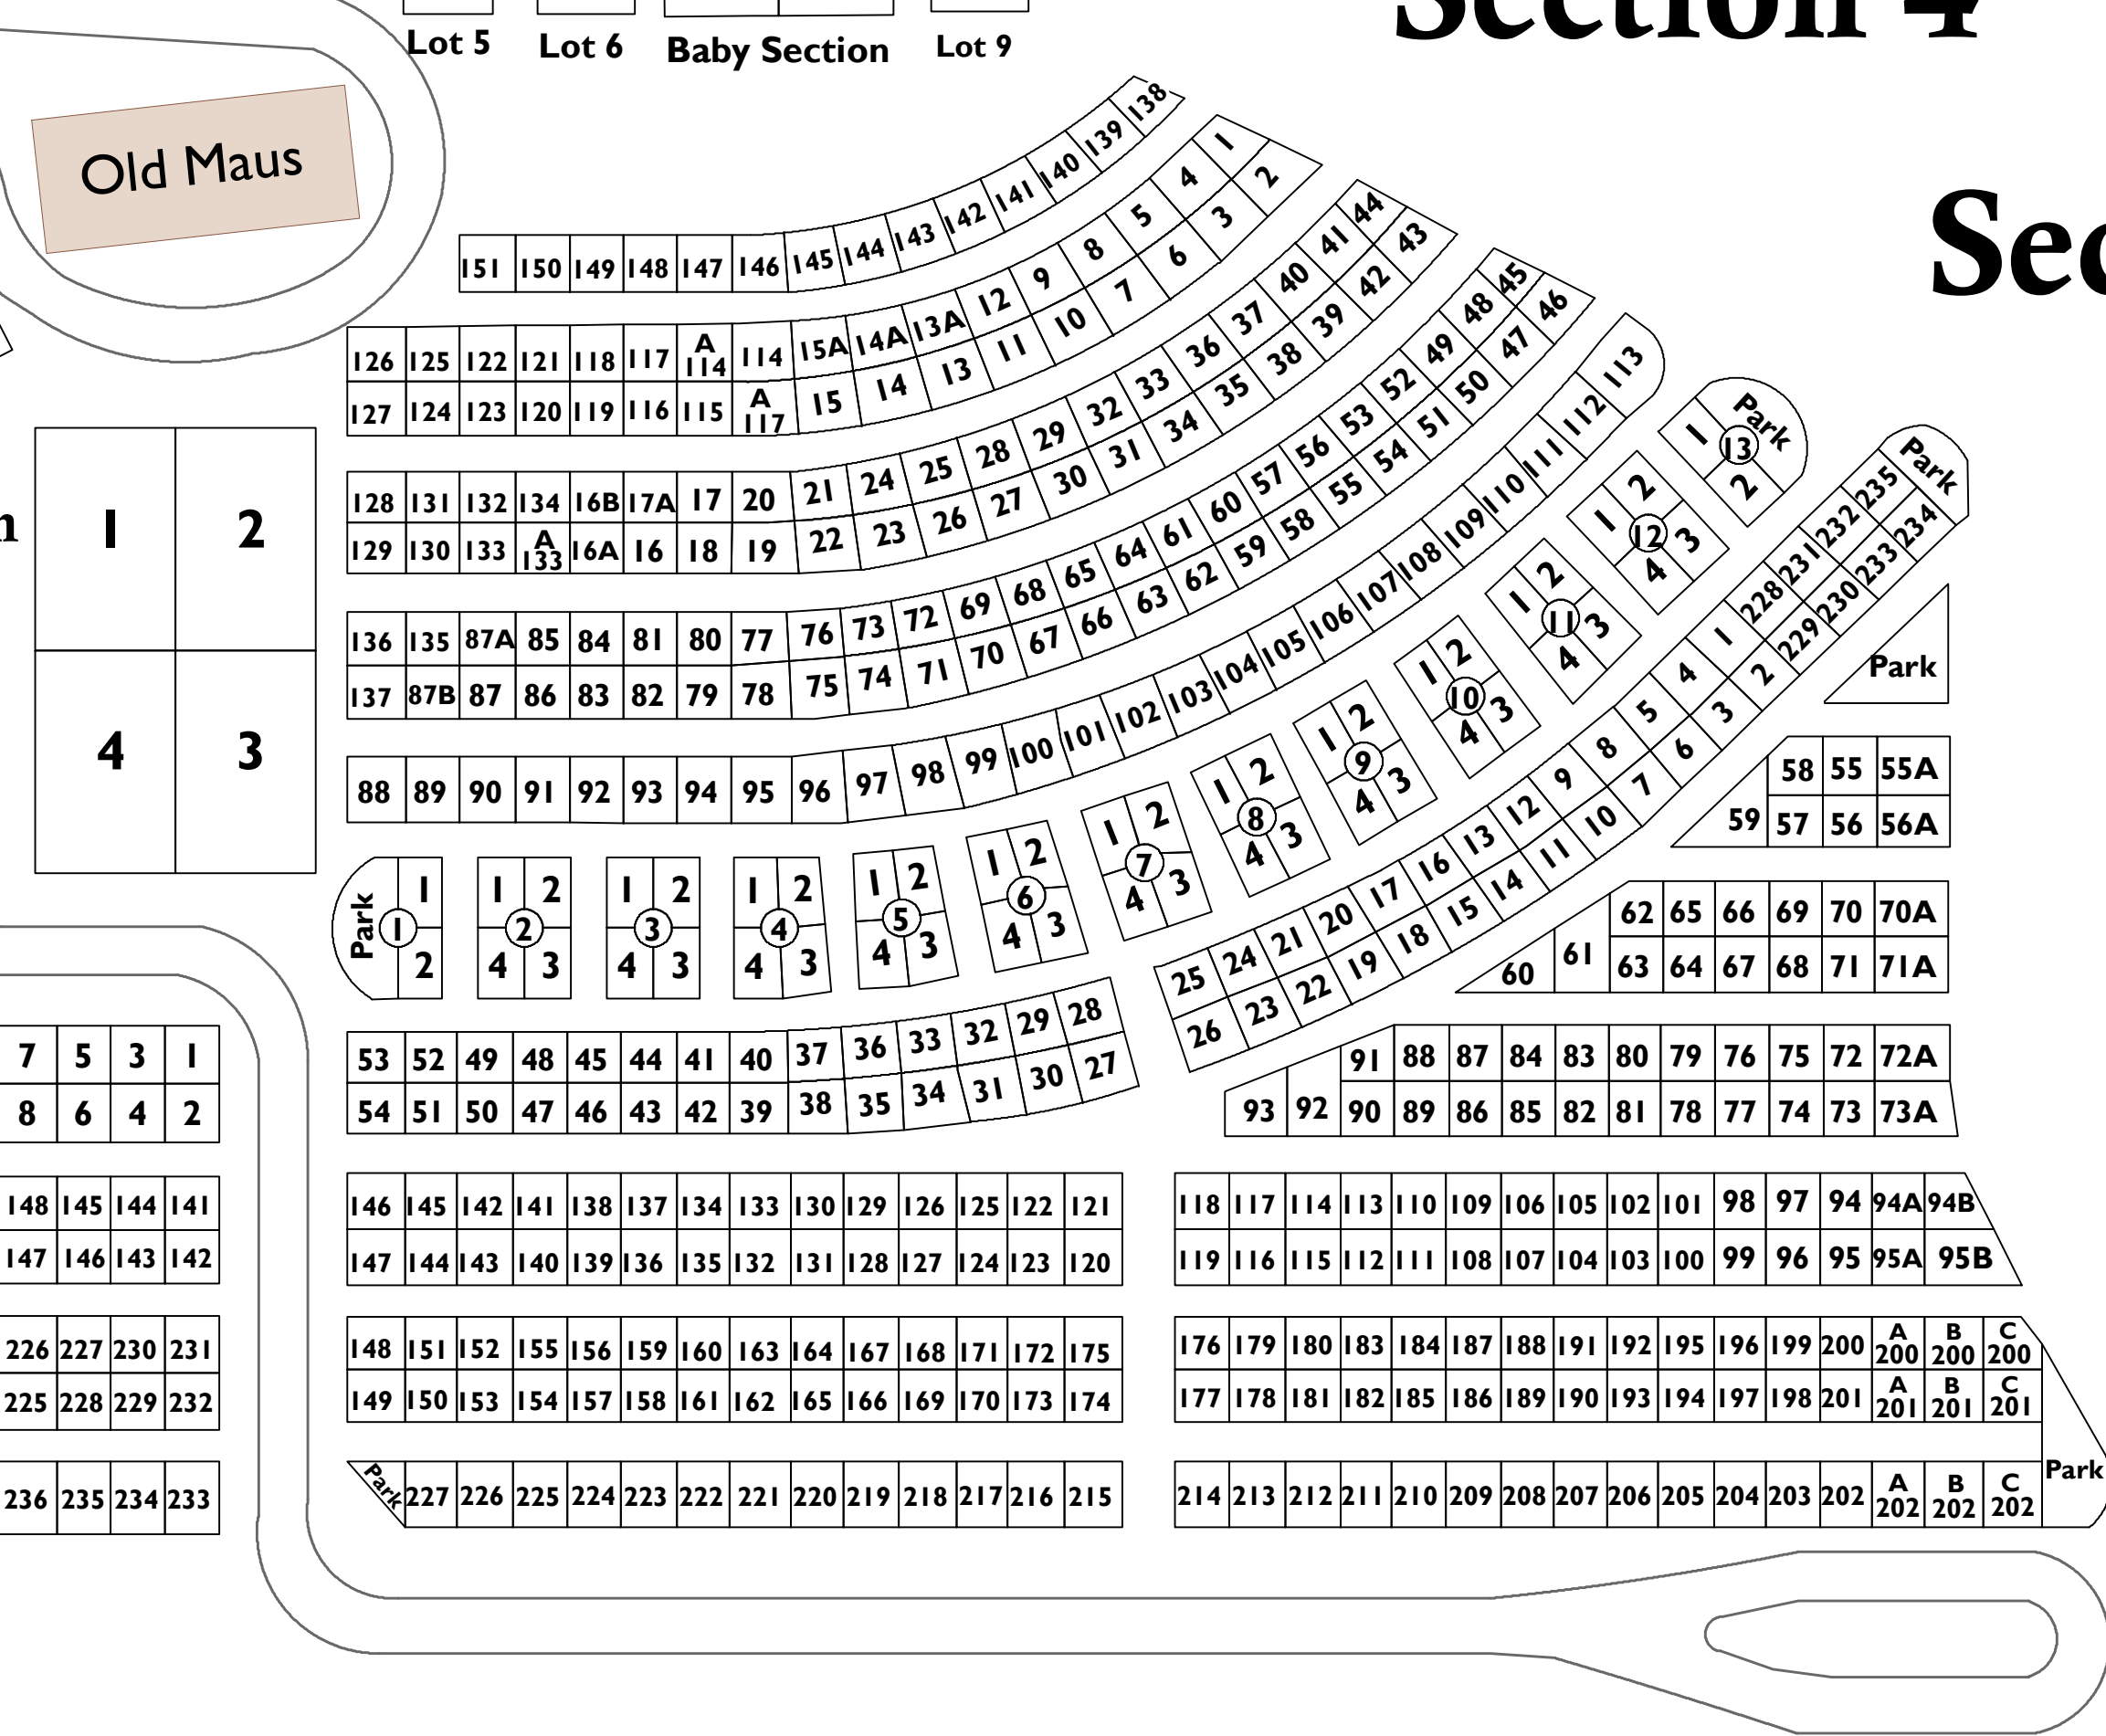

0 100 200 Feet

Sunset Memorial Park

801 Sunset Drive

1st Addition

Section 8

Section 7

County Section (7A)

Section 9 (Indian)

Section 4

Section 3 (Baby)

Section 5A

Section 5

Section 6

Old Cemetery

336	309	308	281	280	253	252	225	224	197	196	169	168	141	140	113	112	85	84	57	56	29	28	1
335	310	307	282	279	254	251	226	223	198	195	170	167	142	139	114	111	86	83	58	55	30	27	2
334	311	306	283	278	255	250	227	222	199	194	171	166	143	138	115	110	87	82	59	54	31	26	3
333	312	305	284	277	256	249	228	221	200	193	172	165	144	137	116	109	88	81	60	53	32	25	4
332	313	304	285	276	257	248	229	220	201	192	173	164	145	136	117	108	89	80	61	52	33	24	5
331	314	303	286	275	258	247	230	219	202	191	174	163	146	135	118	107	90	79	62	51	34	23	6
330	315	302	287	274	259	246	231	218	203	190	175	162	147	134	119	106	91	78	63	50	35	22	7
329	316	301	288	273	269	245	232	217	204	189	176	161	148	133	120	105	92	77	64	49	36	21	8
328	317	300	289	272	261	244	233	216	205	188	177	160	149	132	121	104	93	76	65	48	37	20	9
327	318	299	290	271	262	243	234	215	206	187	178	159	150	131	122	103	94	75	66	47	38	19	10
326	319	298	291	270	263	242	235	214	207	186	179	158	151	130	123	102	95	74	67	46	39	18	11
325	320	297	292	269	264	241	236	213	208	185	180	157	152	129	124	101	96	73	68	45	40	17	12
324	321	296	293	268	265	240	237	212	209	184	181	156	153	128	125	100	97	72	69	44	41	16	13
323	322	295	294	267	266	269	238	211	210	183	182	155	154	127	126	99	98	71	70	43	42	15	14